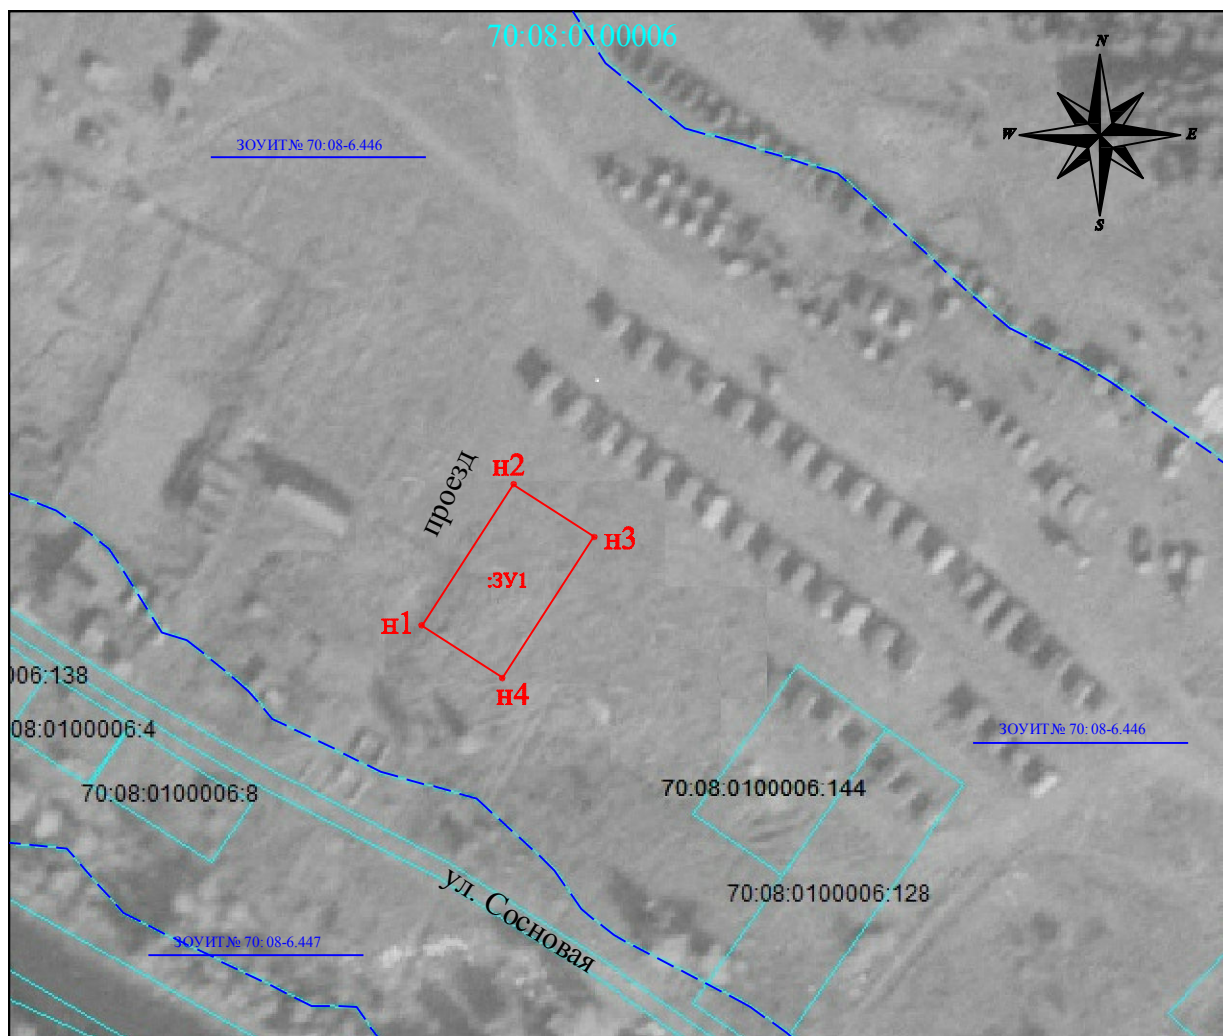

**Схема расположения земельного участка на кадастровом плане территории
70:08:0100006**

Площадь земельного участка 700 кв.м.		
Обозначение характерных точек границ	Координаты, м,	
	X	Y
1	2	3
н1	590080,72	4175712,86
н2	590110,06	4175731,94
н3	590099,15	4175748,70
н4	590069,81	4175729,62

Масштаб 1:1500

Граница земельного участка проходит по поворотным точкам: н1, н2, н3, н4.
Земельный участок расположен по адресу: Российская Федерация, Томская область, Колпашевский муниципальный район, Инкинское сельское поселение, п. Зайкино, ул. Сосновая, земельный участок 23/3.
Ограничения и обременения: весь земельный участок расположен в Зоне с особыми условиями использования территории (реестр.№ зоны 70:08-6.446)

Система координат: МСК-70, зона 4

ЗУ1 - обозначение образуемого земельного участка

— - граница земельного участка установленная при проведении кадастровых работ

● н1 - характерная точка установленная по результатам кадастровых работ

70:08:0100006 - обозначение кадастрового квартала