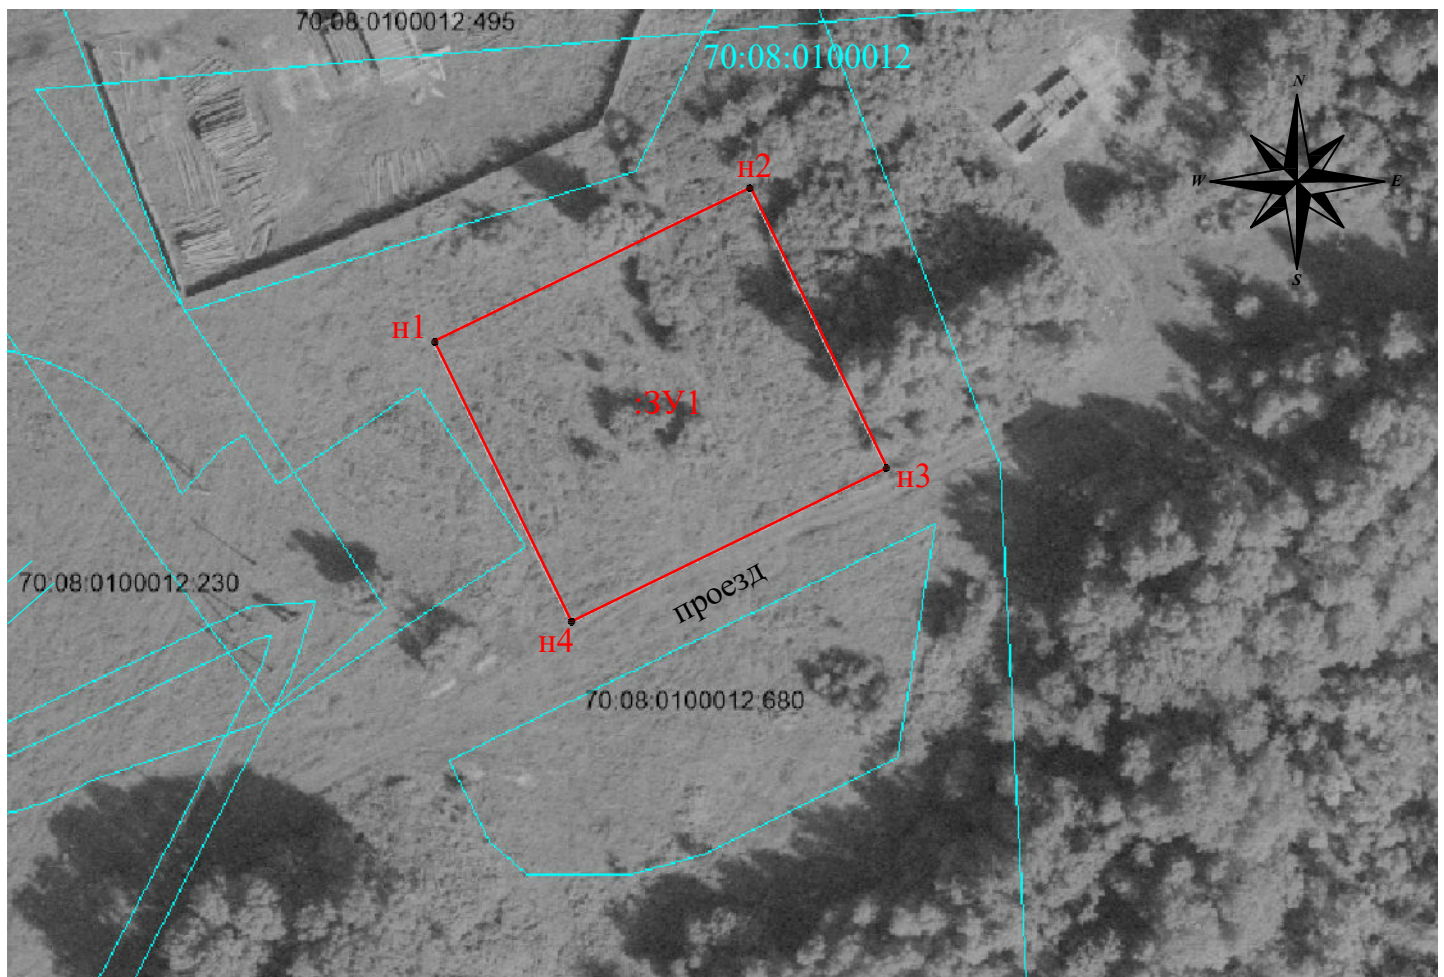

Схема расположения земельного участка на кадастровом плане территории

Условный номер земельного участка 70:08:0100012:ЗУ1		
Площадь земельного участка 1800 кв.м.		
Обозначение характерных точек границ	Координаты, м.	
	X	Y
1	2	3
н1	561292.12	4211137.31
н2	561311.79	4211177.78
н3	561275.82	4211195.27
н4	561256.14	4211154.80

Масштаб 1:1000

Условные обозначения:

Система координат: МСК-70, зона 4

:ЗУ1 - обозначение образуемого земельного участка

— - граница земельного участка установленная при проведении кадастровых работ

● н1 - характерная точка установленная по результатам кадастровых работ **70:08:0100012** - обозначение кадастрового квартала