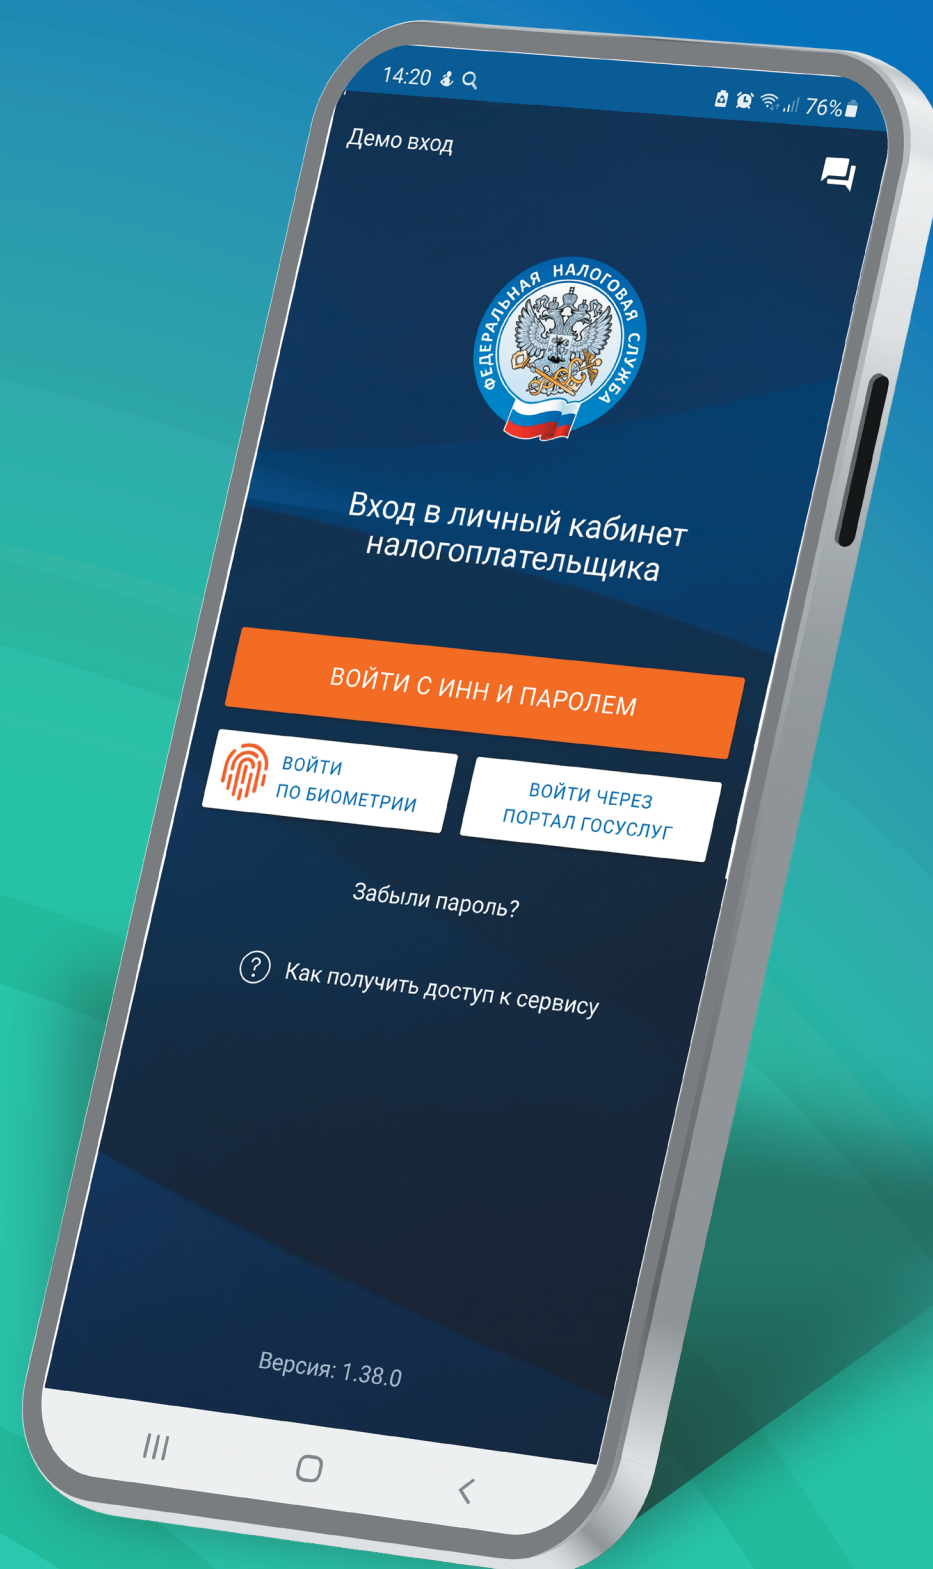

ЦИФРОВАЯ ЭКОСИСТЕМА ФНС РОССИИ

Более 50 электронных сервисов для физических лиц

ФЕДЕРАЛЬНАЯ
НАЛОГОВАЯ СЛУЖБА

ПОДКЛЮЧЕНИЕ К ЛК ФЛ

Получите доступ ко всем электронным сервисам ФНС России в личном кабинете налогоплательщика прямо в вашем смартфоне

Узнать, как подключиться к ЛК ФЛ
Вы можете, наведя камеру Вашего смартфона
на QR-код, или на сайте NLOG.GOV.RU