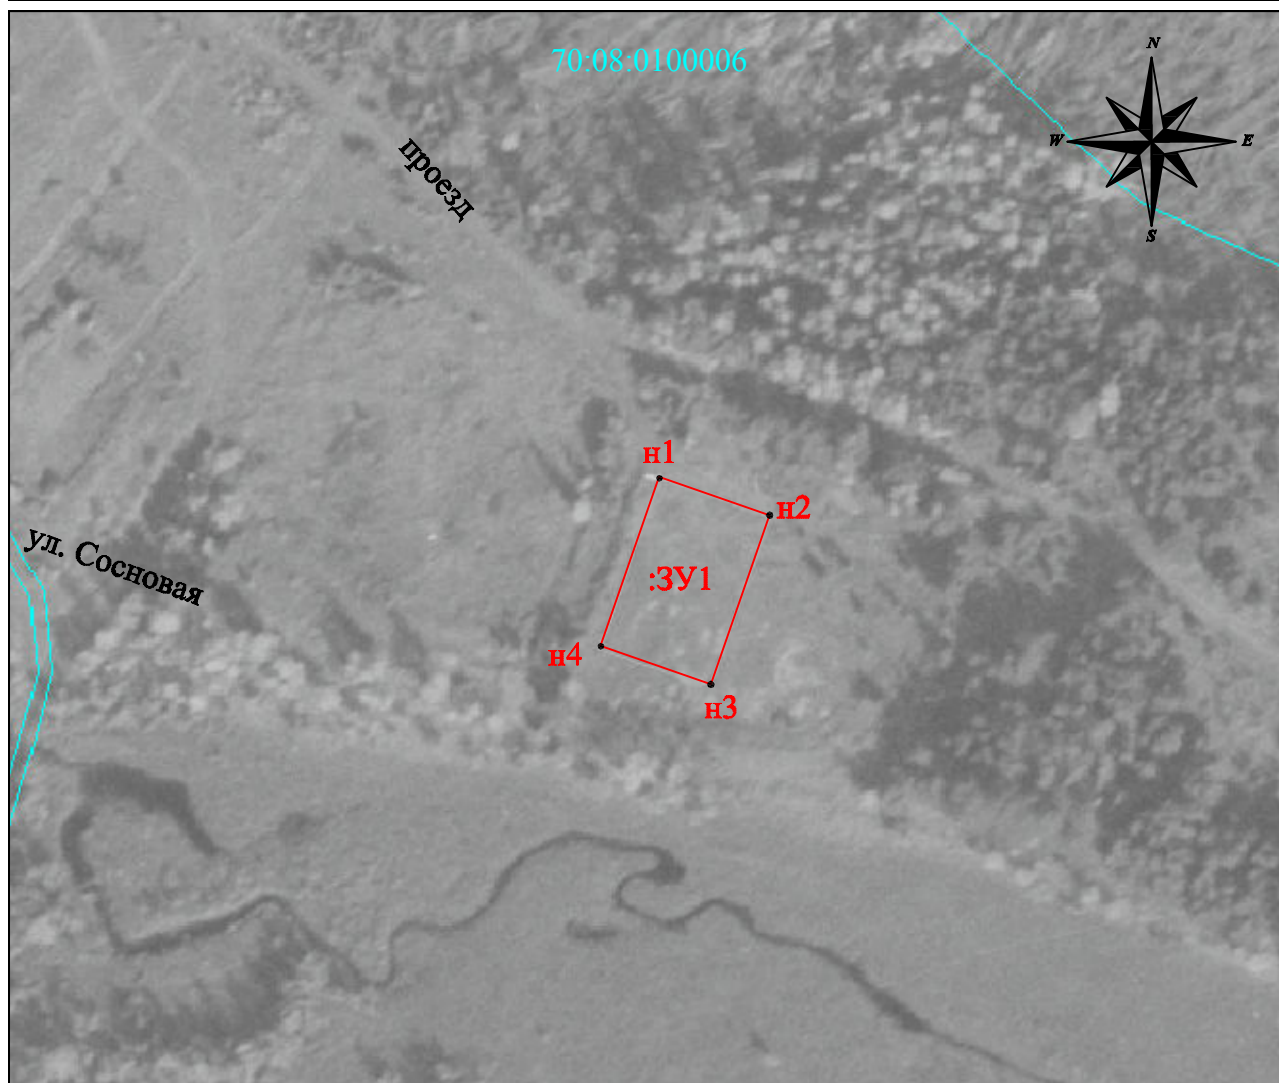

**Схема расположения земельного участка на кадастровом плане территории
70:08:0100006**

Условный номер земельного участка 70:08:0100006:ЗУ1		
Площадь земельного участка 1461 кв.м.		
Обозначение характерных точек границ	Координаты, м.	
	X	Y
1	2	3
н1	589774,72	4176192,16
н2	589764,60	4176221,30
н3	589719,86	4176205,76
н4	589729,98	4176176,62

Масштаб 1:2000

Граница земельного участка проходит по поворотным точкам точкам: н1, н2, н3, н4.
Земельный участок расположен по адресу: Российская Федерация, Томская область, Колпашевский муниципальный район, Инкинское сельское поселение, п. Зайкино, ул. Сосновая, 41.

Система координат: МСК-70, зона 4

:ЗУ1 - обозначение образуемого земельного участка

— - граница земельного участка установленная при проведении кадастровых работ

● н1 - характерная точка установленная по результатам кадастровых работ

70:08:0100006 - обозначение кадастрового квартала