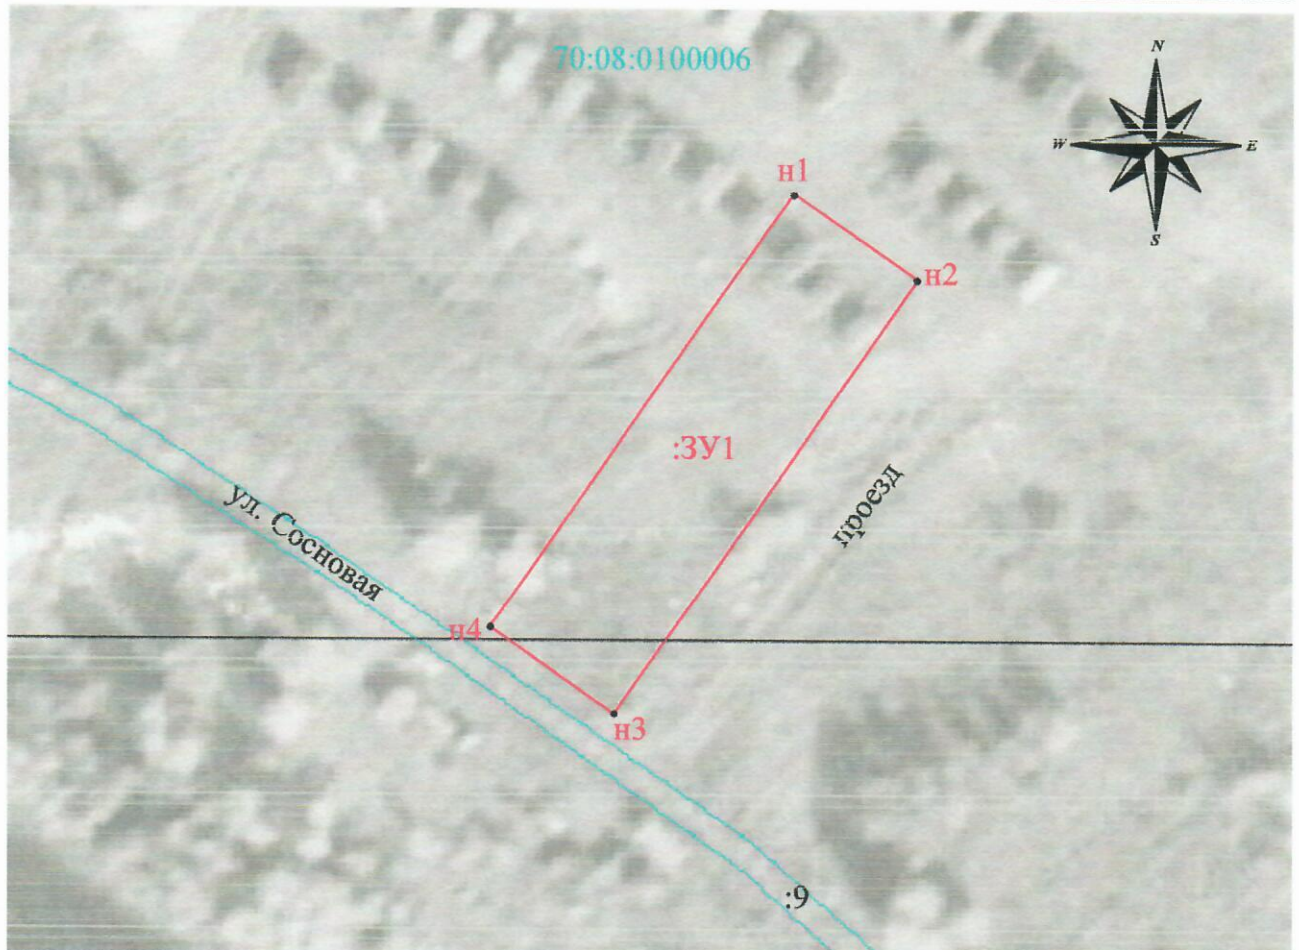

Схема расположения земельного участка на кадастровом плане территории
70:08:0100006

Условный номер земельного участка 70:08:0100006:ЗУ1		
Площадь земельного участка 1400 кв.м.		
Обозначение характерных точек границ	Координаты, м.	
	X	Y
1	2	3
н1	590059,42	4175809,13
н2	590047,98	4175825,53
н3	589990,57	4175785,48
н4	590002,01	4175769,08

Масштаб 1:1000

Граница земельного участка проходит по поворотным точкам: н1, н2, н3, н4.
 Земельный участок расположен по адресу: Российская Федерация, Томская область, Колпашевский муниципальный район, Инкинское сельское поселение, п. Зайкино, ул. Сосновая, 25/1.

Зона застройки индивидуальными жилыми домами (Ж1).

Система координат: МСК-70, зона 4

:ЗУ1 - обозначение образуемого земельного участка

— - граница земельного участка установленная при проведении кадастровых работ

● н1 - характерная точка установленная по результатам кадастровых работ

70:08:0100006 - обозначение кадастрового квартала