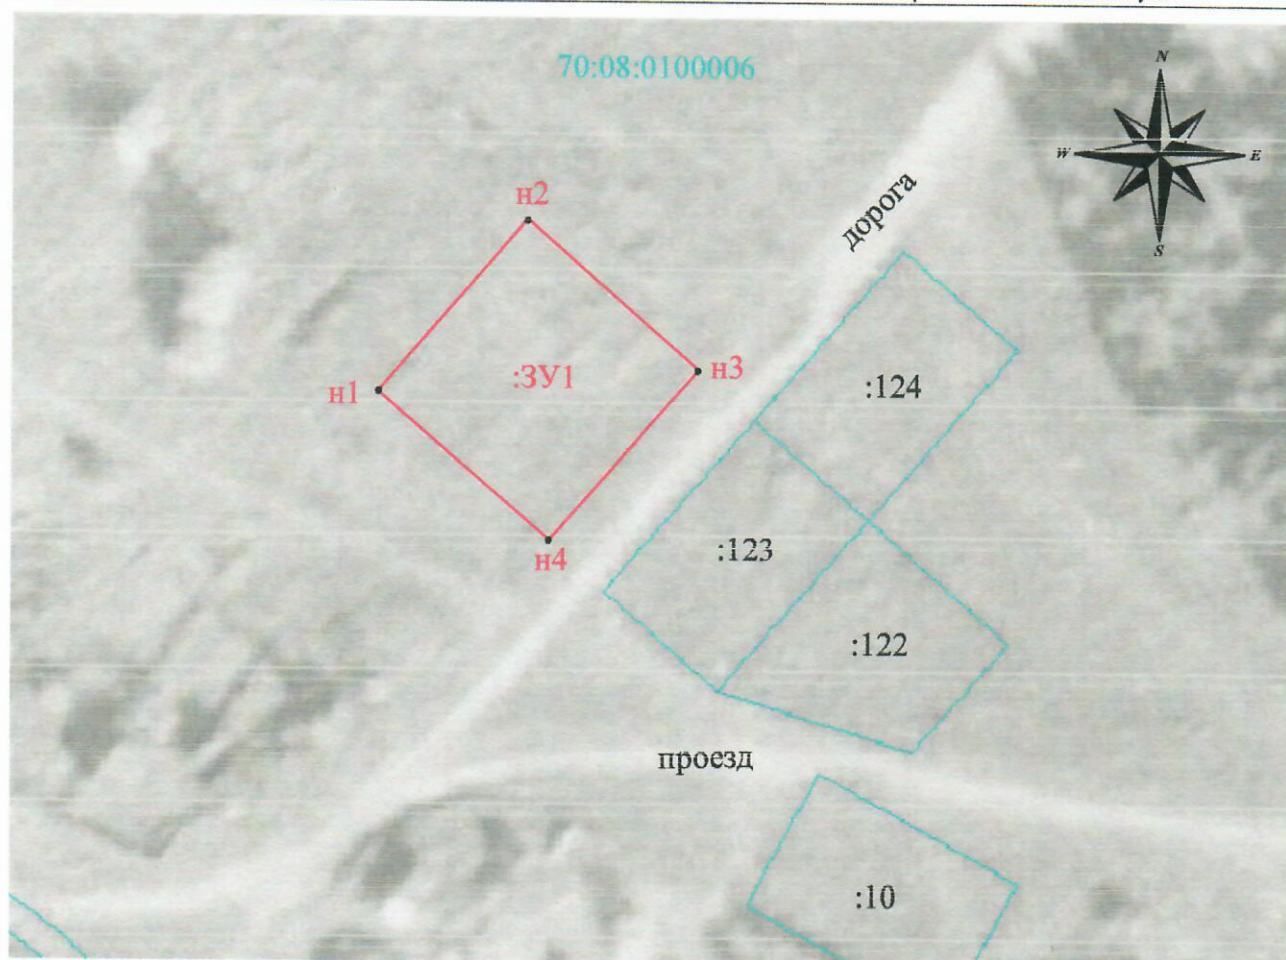

**УТВЕРЖДЕНА**  
**Постановлением Администрации**  
**Колпашевского района**  
**Томской области**  
 № \_\_\_\_\_ от " \_\_\_\_ " \_\_\_\_\_ 2019 г.

**Схема расположения земельного участка на кадастровом плане территории**  
**70:08:0100006**

Условный номер земельного участка 70:08:0100006:ЗУ1		
Площадь земельного участка 900 кв.м.		
Обозначение характерных точек границ	Координаты, м.	
	X	Y
1	2	3
н1	590276,01	4175521,51
н2	590298,66	4175541,18
н3	590278,99	4175563,83
н4	590256,34	4175544,16

Масштаб 1:1000

Граница земельного участка проходит по поворотным точкам: н1, н2, н3, н4.  
 Земельный участок расположен по адресу: Российская Федерация, Томская область, Колпашевский муниципальный район, Инкинское сельское поселение, п. Зайкино, ул. Сосновая, 11/1.

● н1 - характерная точка установленная по результатам кадастровых работ

70:08:0100006 - обозначение кадастрового квартала