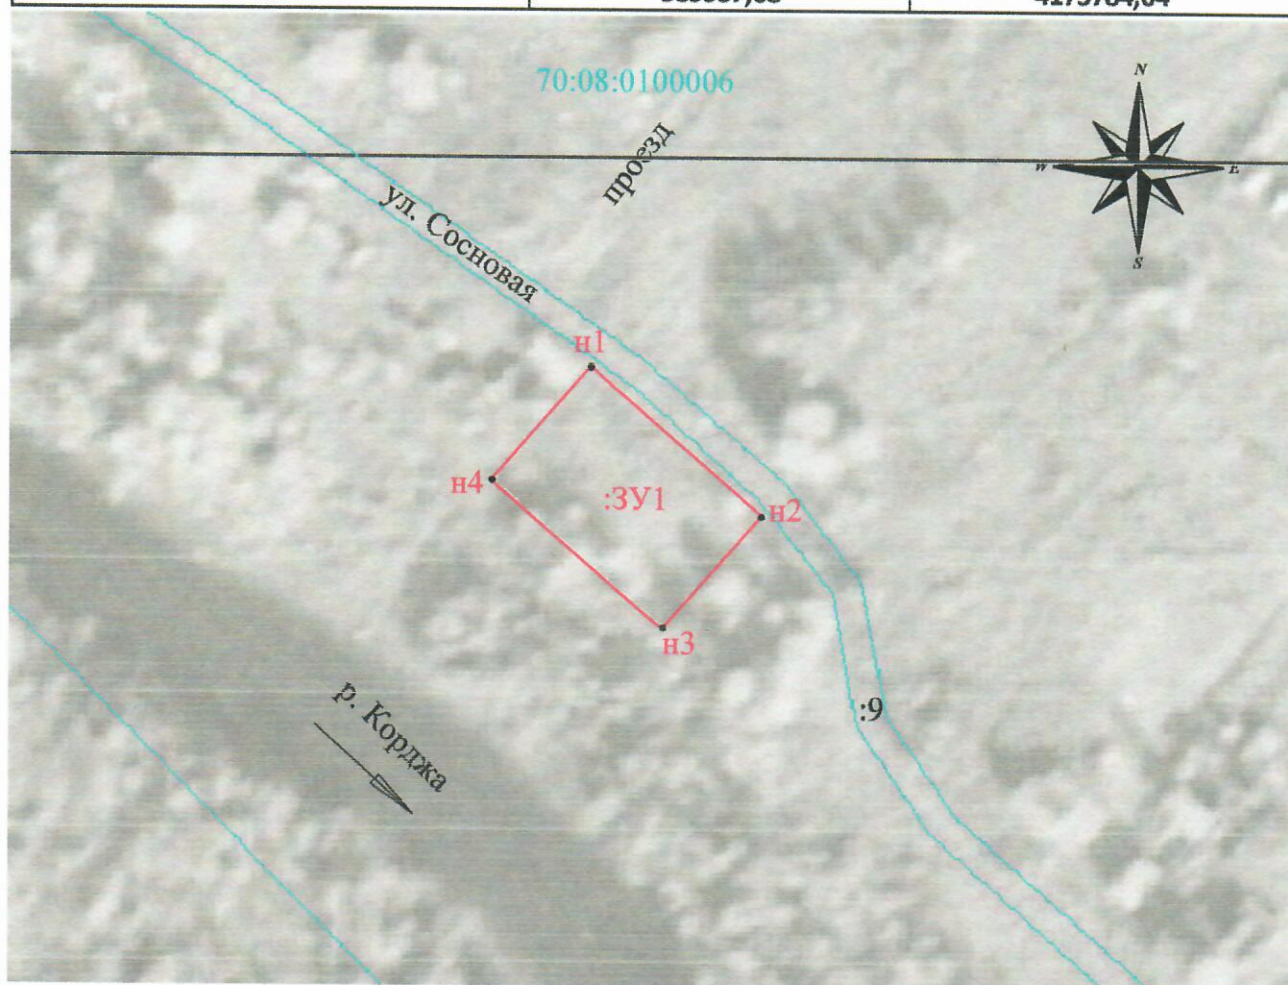

УТВЕРЖДЕНА
Постановлением Администрации
Колпашевского района
Томской области
 № _____ от " ____ " _____ 2019 г.

Схема расположения земельного участка на кадастровом плане территории
70:08:0100006

Условный номер земельного участка 70:08:0100006:ЗУ1		
Площадь земельного участка 600 кв.м.		
Обозначение характерных точек границ	Координаты, м.	
	X	Y
1	2	3
н1	589972,77	4175797,17
н2	589953,07	4175819,80
н3	589937,99	4175806,67
н4	589957,68	4175784,04

Масштаб 1:1000

Граница земельного участка проходит по поворотным точкам: н1, н2, н3, н4.
 Земельный участок расположен по адресу: Российская Федерация, Томская область, Колпашевский муниципальный район, Инкинское сельское поселение, п. Зайкино, ул. Сосновая, 25.
 Зона застройки индивидуальными жилыми домами (Ж1).

Система координат: МСК-70, зона 4

:ЗУ1 - обозначение образуемого земельного участка

— - граница земельного участка установленная при проведении кадастровых работ

● н1 - характерная точка установленная по результатам кадастровых работ

70:08:0100006 - обозначение кадастрового квартала