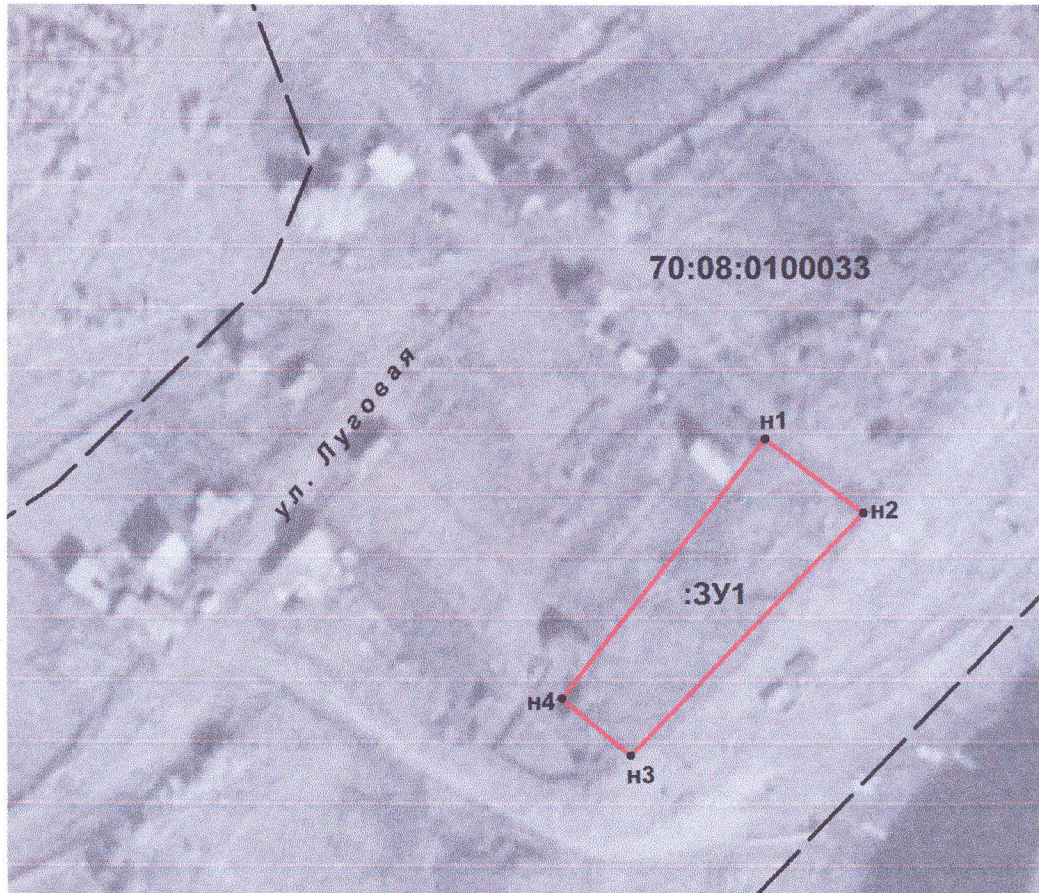

Утверждена:
Постановлением Администрации Колпашевского района
от 2018 №

Схема расположения земельного участка на кадастровом плане территории

Масштаб 1:1400

Условные обозначения:

- 70:08:0100033** - надпись номера кадастрового квартала
- - граница кадастрового квартала
- - граница образуемого земельного участка
- :3У1** - надписи вновь образованного земельного участка

Система координат МСК-70, зона 4		
Площадь земельного участка 1191 м ²		
Обозначение характерных точек границ	Координаты, м	
	X	Y
n1	567756,10	4240673,65
n2	567742,56	4240691,69
n3	567697,57	4240649,14
n4	567708,09	4240636,56