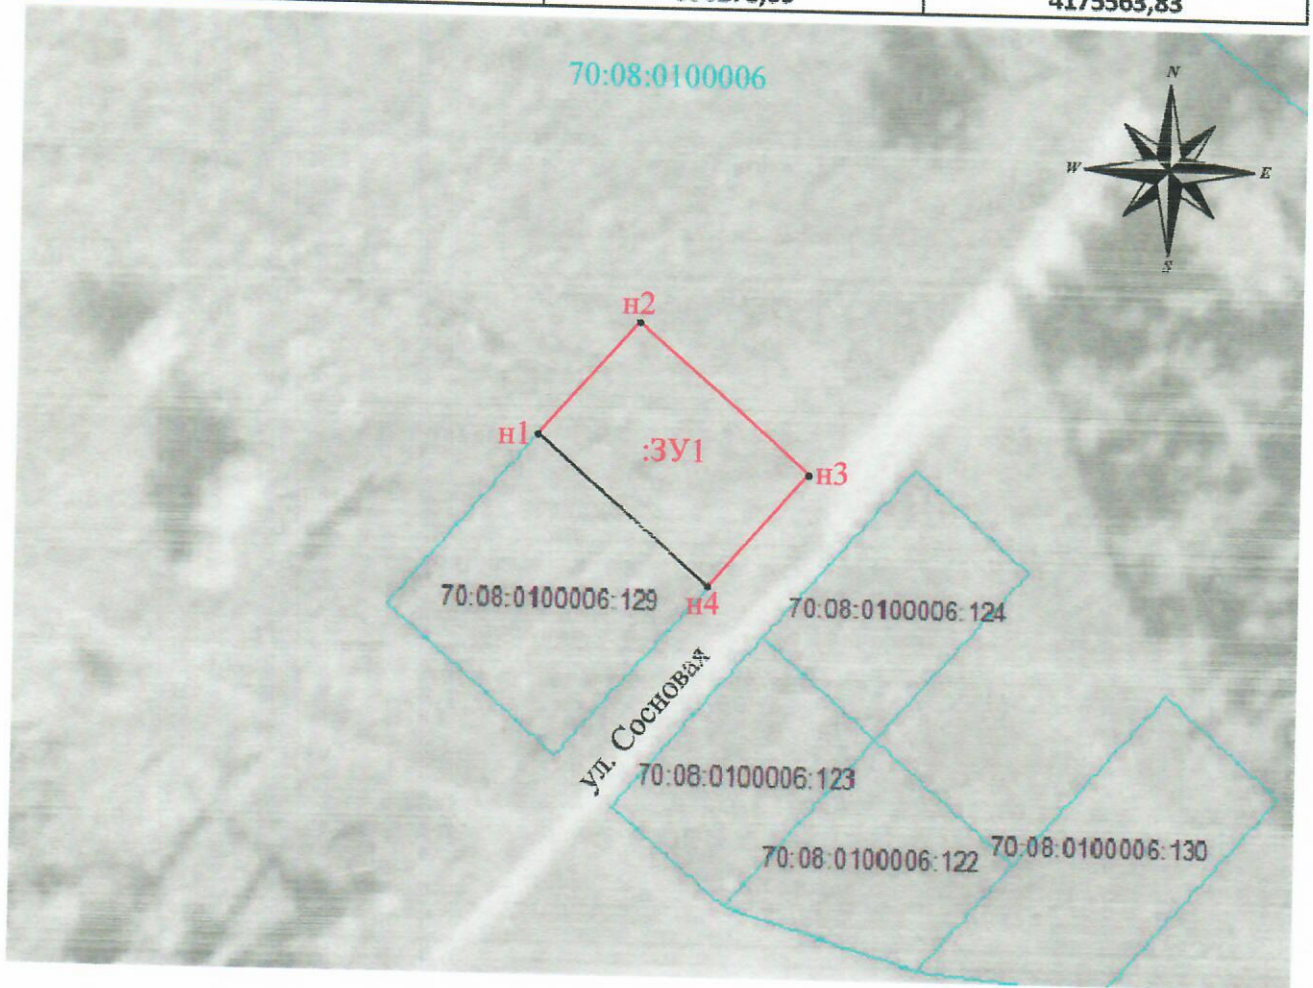

УТВЕРЖДЕНА
Постановлением Администрации
Колпашевского района
Томской области
 № _____ от " ____ " _____ 2020 г.

Схема расположения земельного участка на кадастровом плане территории
70:08:0100006

Условный номер земельного участка 70:08:0100006:3У1		
Площадь земельного участка 600 кв.м.		
Обозначение характерных точек границ	Координаты, м.	
	X	Y
1	2	3
н1	590298,66	4175541,18
н2	590313,76	4175554,30
н3	590294,09	4175576,95
н4	590278,99	4175563,83

Масштаб 1:1000

Граница земельного участка проходит по поворотным точкам: н1, н2, н3, н4.
 Земельный участок расположен по адресу: Российская Федерация, Томская область, Колпашевский муниципальный район, Инкинское сельское поселение, п. Зайкино, ул. Сосновая, 11/2.
 Зона застройки индивидуальными жилыми домами (Ж1).
 Система координат: МСК-70, зона 4
 :3У1 - обозначение образуемого земельного участка
 — - граница земельного участка установленная при проведении кадастровых работ
 ● н1 - характерная точка установленная по результатам кадастровых работ
 70:08:0100006 - обозначение кадастрового квартала