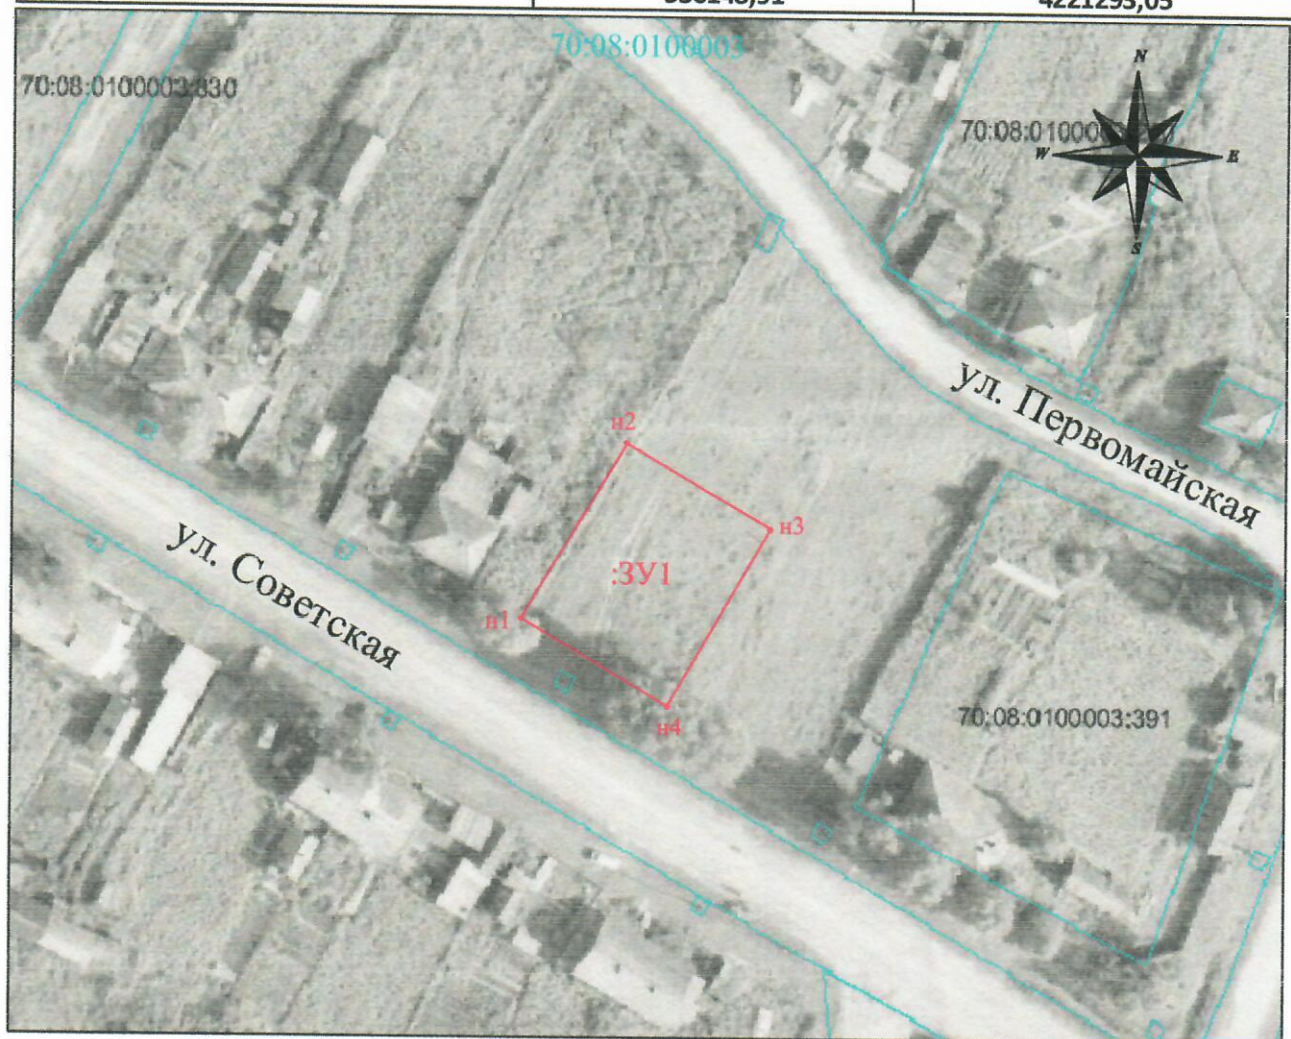

Схема расположения земельного участка на кадастровом плане территории
70:08:0100003

Условный номер земельного участка 70:08:0100003:ЗУ1		
Площадь земельного участка 606 кв.м.		
Обозначение характерных точек границ	Координаты, м.	
	X	Y
1	2	3
н1	530160,48	4221273,70
н2	530183,69	4221287,57
н3	530172,50	4221306,67
н4	530148,91	4221293,05

Масштаб 1:1000

Граница земельного участка проходит по поворотным точкам точкам: н1, н2, н3, н4.
Земельный участок расположен по адресу: Российская Федерация, Томская область, Колпашевский муниципальный район, Саровское сельское поселение, п. Большая Саровка, ул. Советская, 15.
Зона застройки индивидуальными жилыми домами (Ж1).
Разрешенное использование: для ведения личного подсобного хозяйства.
Ограничения и обременения: отсутствуют.

Система координат: МСК-70, зона 4

:ЗУ1 - обозначение образуемого земельного участка

— - граница земельного участка, установленная при проведении кадастровых работ

● н1 - характерная точка, установленная по результатам кадастровых работ

70:08:0100003 - обозначение кадастрового квартала